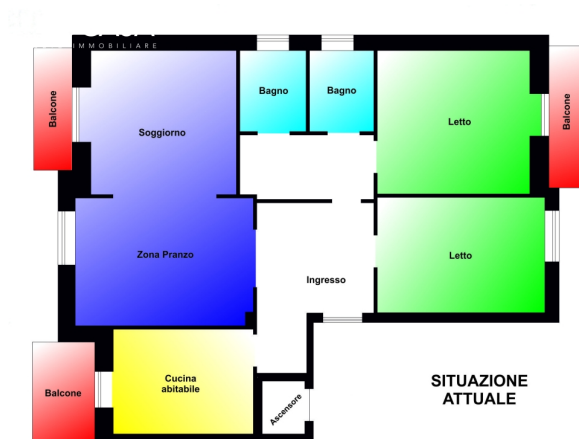

Appartamento Biella Via Schiapparelli

Rif.	S
Camere:	Tre camere
Bagni:	Due bagni
Arredato:	No
Riscaldamento:	Semi_autonomo
Box auto:	Si
Ascensore:	Si

Descrizione Immobile

ALLOGGIO al 3° Piano composto da: Ingresso, Cucina abitabile, soggiorno, **2-3 camere letto**, 2 bagni, 3 balconi, cantina e Box Auto