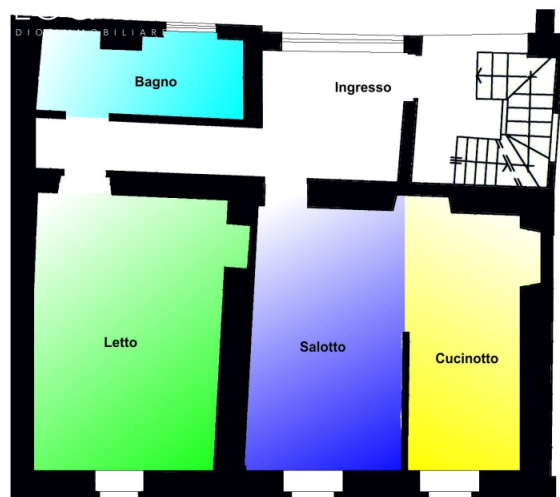

Casa Occhieppo inferiore Via Astronomo Schiapparell

Rif.	S
Camere:	Una camera
Bagni:	Un bagno
Arredato:	No
Riscaldamento:	Autonomo
Box auto:	No
Ascensore:	No

Piano Primo

Descrizione Immobile

CASETTA a schiera con ALLOGGIO di mq. 75 al 1° Piano composto da: Ingresso, Cucinino/salotto, ampia camera, bagno. Completano la proprietà 4 vani al piano terreno. w sottotetto.