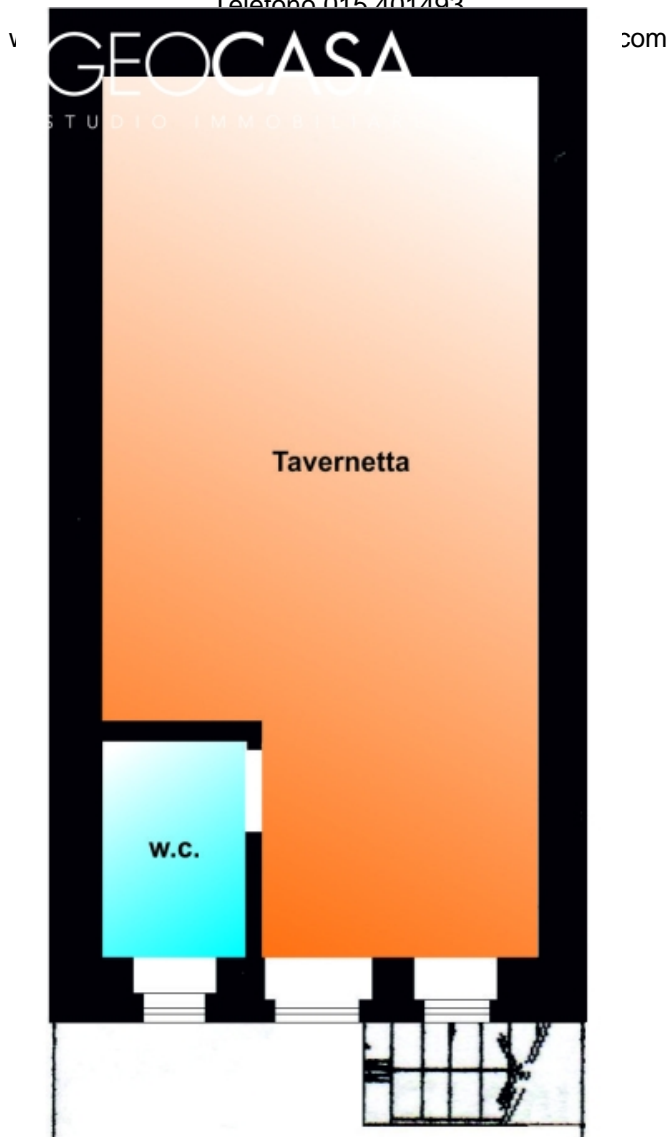

Casa Selve marccone Frazione Rossi

Rif.	M
Camere:	Due camere
Bagni:	Un bagno
Arredato:	No
Riscaldamento:	Autonomo
Box auto:	Si
Ascensore:	No

Piano Terreno

CASSETTA centro Schiera con Giardino antistante composta da:

Piano Terreno (mq. 35): Taverna e w.c.

Piano Rialzato (mq. 35): Ingresso, Cucina, salotto, bagno, balcone.

Piano Primo (mq. 35): **2 camere**, balcone.

Completano la proprietà **Autorimessa**, Deposito, Giardino mq. 350 circa